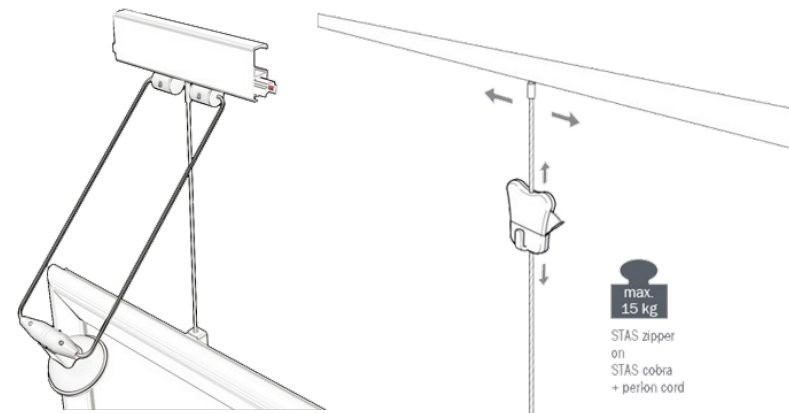

Las Fast Expos se desarrollan en horario de **21h a 00h / 01h** en el Lounge de Siroco (la planta de arriba de Siroco).

El espacio está totalmente equipado, disponemos de una pantalla de plasma en el Lounge, además de una situada en el exterior de la sala, y otra en las escaleras de acceso entre plantas, utilizadas para publicidad. Contamos con un proyector y pantalla de proyección de 2,4 x 2,4 metros situada delante del escenario.

Por supuesto, proveemos de acceso a internet de fibra óptica, en cualquier punto de la sala, ya sea por cable o por conexión inalámbrica.

Nuestro equipo de Dj está a tu disposición para animar tu expo, así mismo puedes llevar catering de comida si quieres (no de bebida, ya que permanecerá abierta al público nuestra barra).

La sala Lounge esta dotada de un sistema de anclaje iluminado para exposiciones:

STAS multirail max: Stas cobra + perlon cord.

*carga admisible hasta 15 kg