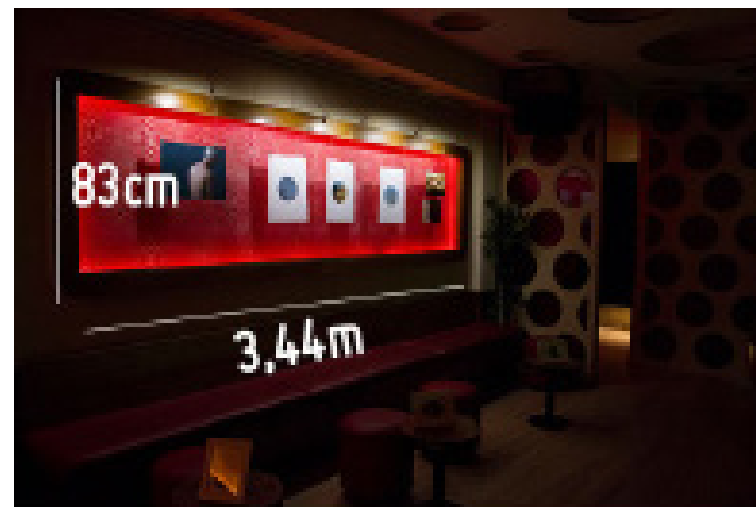

## ESPACIO

Estas son las medidas del espacio expositivo:

Hay 2 superficies de:

**3, 44m largo x 83cm ancho**

**3, 35m largo x 83cm ancho.**

\*Con estas medidas, caben 7 A3, o en su defecto, 14 A4 en cada panel expositivo (hay 2 paneles).